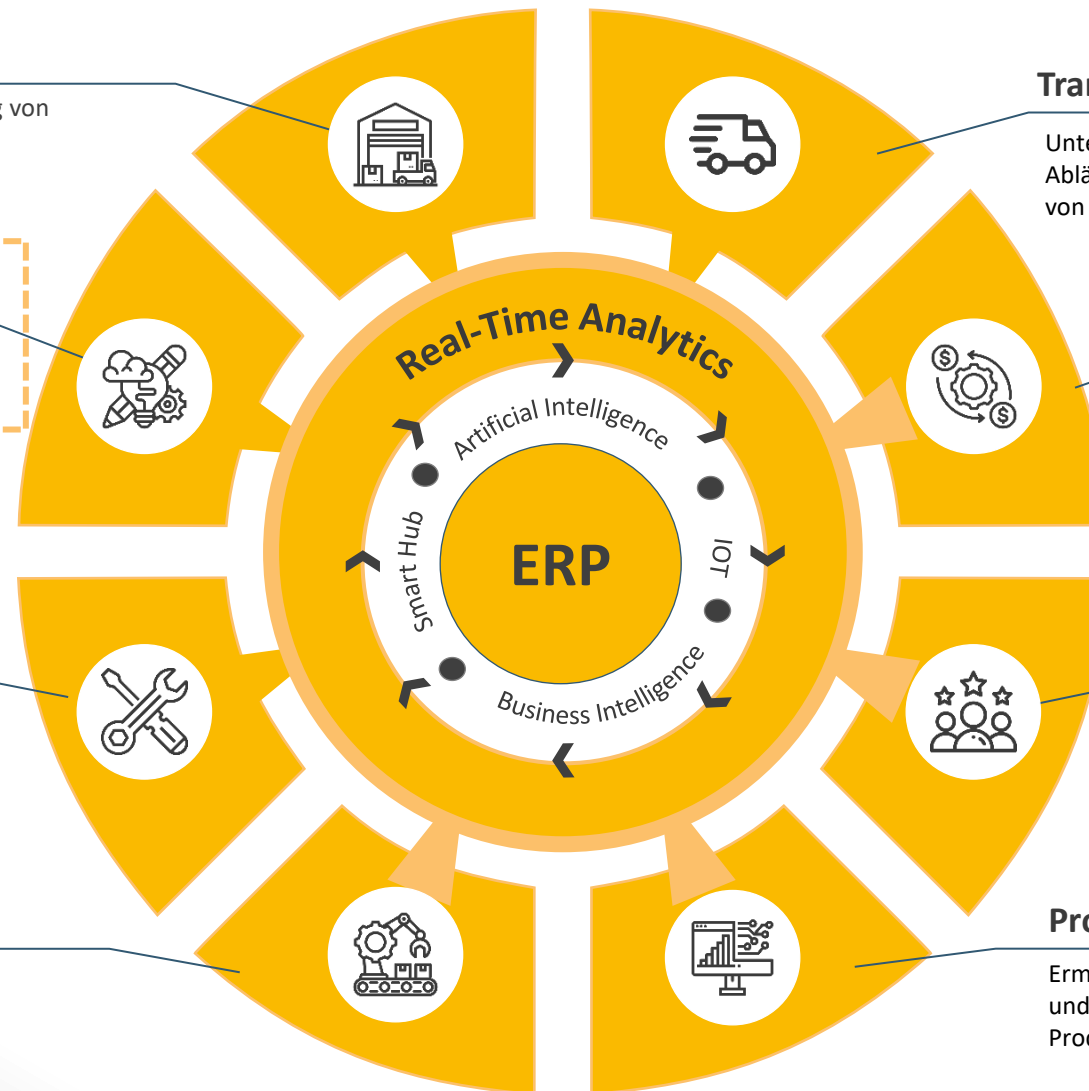

Manufacturing Execution

Bietet vollständige Transparenz der unternehmensweiten Fertigungsabläufe

Transportation Management & Shipping

Unterstützt Flottenbetreiber bei der Modernisierung von Legacy-Abläufen, der Rationalisierung von Abläufen und der Organisation von Transporten durch Dritte

ePayments

Optimiert Zahlungsprozesse und bietet ERP-Abgleich in Echtzeit

Sales & Customer Management

Zentrale Überwachung und Verwaltung von Kundeninteraktionen Verbesserung des Kundenerlebnisses / der Kundenbeziehungen

Product Lifecycle Management

Ermöglicht vielfältigen und multidisziplinären Teams die interne und externe Zusammenarbeit über den gesamten Produktlebenszyklus hinweg

- **Beibehaltung der Marken JobRouter® und sycat**
- **Integration von JobRouter® und sycat in die Strategie von Aptean (AppCentral)**
- **JobRouter® wird in das Cloud Offering von AppCentral integriert**
- **sycat ONE (IMS/eLU) wird in das Cloud Offering von AppCentral integriert**
- **Aptean liefert umfassende Lösungen für konkrete Branchen**
- **Kunden können Lösungen von Aptean zukünftig mit in ihre Weiterentwicklung aufnehmen**
- **Die Entwicklung von sycat ONE wird abgeschlossen**
- **Die Produkte sycat ONE und JobRouter® wachsen sinnvoll zusammen**

- **Beibehaltung der Marken JobRouter® und sycat** ✓
- **Integration von JobRouter® und sycat in die Strategie von Aptean (AppCentral)** ✓
- **JobRouter® wird in das Cloud Offering von AppCentral integriert** Q2.2026
- **sycat ONE (IMS/eLU) wird in das Cloud Offering von AppCentral integriert** Q2.202
- **Aptean liefert umfassende Lösungen für konkrete Branchen** ✓
- **Kunden können Lösungen von Aptean zukünftig mit in ihre Weiterentwicklung aufnehmen** ✓
- **Die Entwicklung von sycat ONE wird abgeschlossen** läuft
- **Die Produkte sycat ONE und JobRouter® wachsen sinnvoll zusammen** läuft