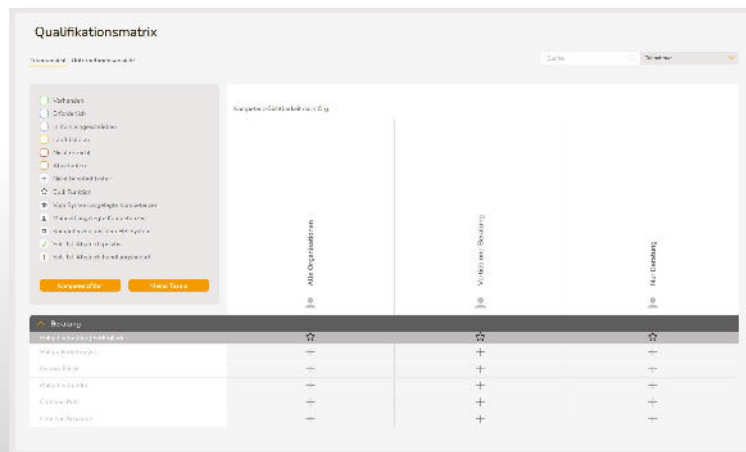

Die Highlights von eLU 10.x

- Synchronisierung zwischen sycat ONE und sycat eLU
- Qualimatrix-Bericht mit historischen Daten
- Qualimatrix-Anpassung auf Mandanten und Organisationseinheiten