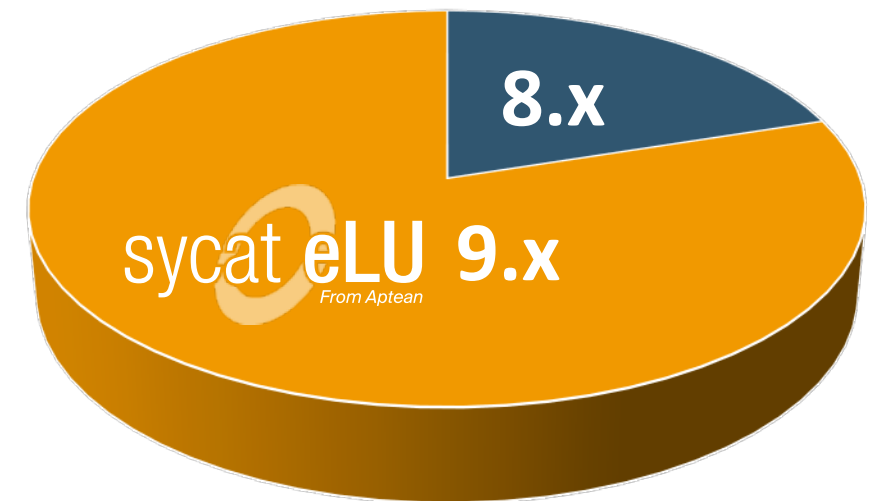

- ZULETZT GELERNT**
- eLU Handbuch
 - Demo Kurs
 - Unterweisung Leiten und Trite
 - Organisationsstruktur und Standorte
 - Grundlagen Datenschutz
 - Fremdfirmen Unterweisung
 - Pfannkuchen Schulung
 - Onboarding
 - Grundlagen der IT Sicherheit
 - Spielend lernen
 - Ihre Onboarding Reise
 - Arbeitsanweisung zum CRM System
 - Interaktive Werksführung
 - Alle meine Kurse

Stefan Wunderle
Produktentwicklung
sycat eLU

Roadmap sycat eLU

sycat LIVE 2026

- **Release von sycat eLU 10.x**
- **Bereits 80 % der Kunden sind auf sycat eLU 9.x umgestiegen**

Webinar

**sycat eLU 10: AI-Integration
und neue Features**