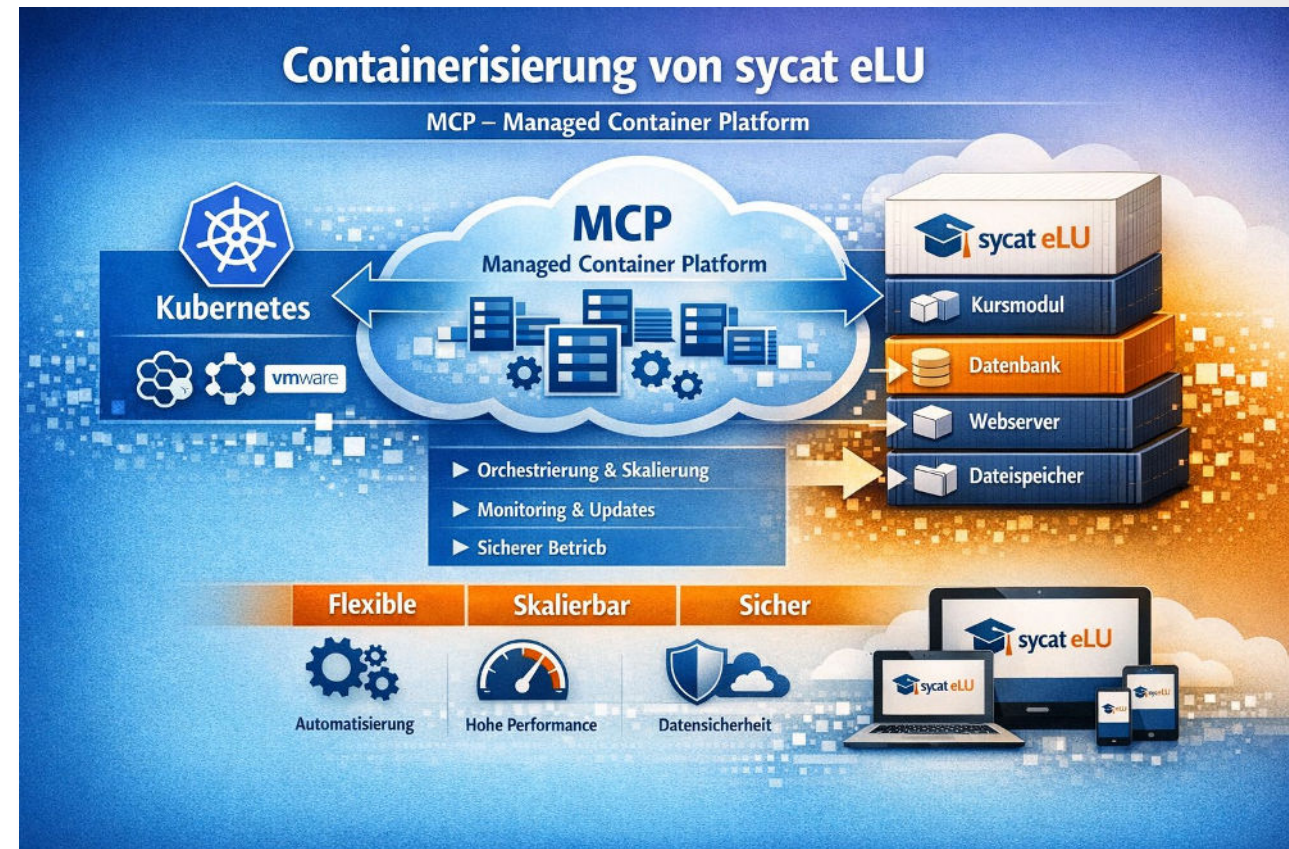

Was kommt als Nächstes?

- Containerisierung ab 01.07.
- Bereitstellung des MCP-Servers ab 01.07.