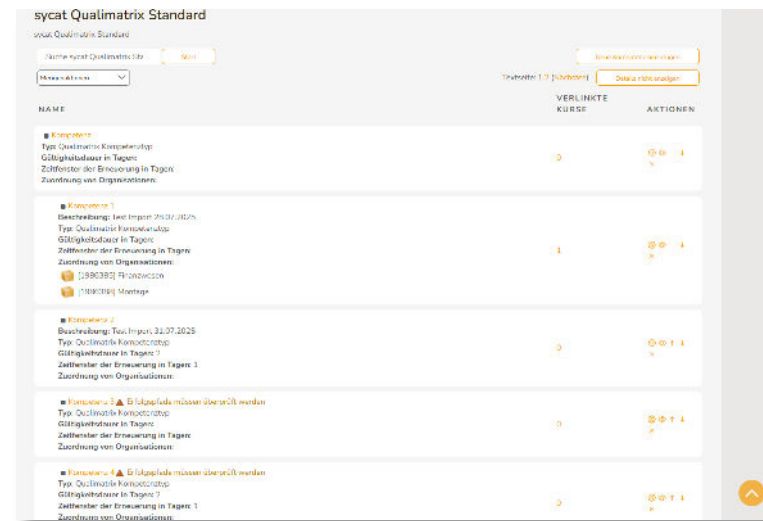

Die Highlights von eLU 10.x

- Synchronisierung zwischen sycat ONE und sycat eLU
- Qualimatrix-Bericht mit historischen Daten
- Qualimatrix-Anpassung auf Mandanten und Organisationseinheiten